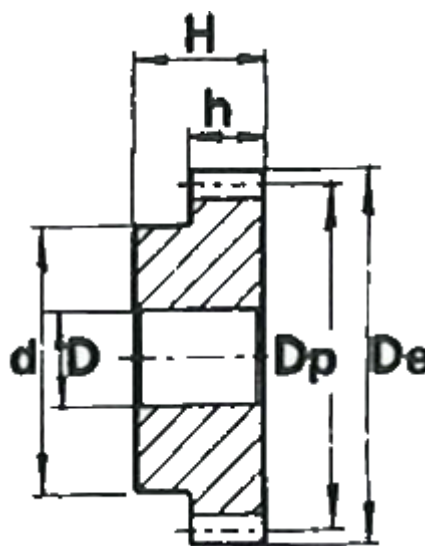

Varenummer: 616501010018
Beskrivelse: Cylindrisk tandhjul med nav
18 tdr. Modul 1

Mål

Antal tænder = 18
d = 15
D = 8
De = 20
Deling (Pitch) = 3.1416
Dp = 18
H = 25
h = 15

Modul = 1